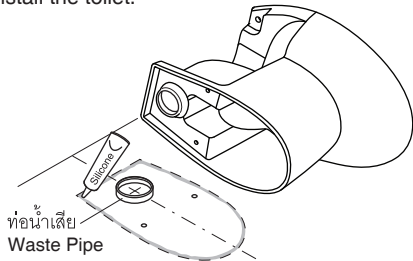

ข้อแนะนำการติดตั้งสุขภัณฑ์นั่งราบ

Installation Instruction - Pail Flush Toilet

ลอกฉลากนี้ออกก่อนใช้งาน

Remove this label before using the product

- 1** ติดตั้งโถสุขภัณฑ์
Install the toilet.

*อุปกรณ์ประกอบอาจไม่รวมอยู่ในชุดสุขภัณฑ์
*The component is not included in the product.

- 2** ติดตั้งชุดสกรูยึดพื้นและฝารองนั่ง
Install the screw set and toilet seat.